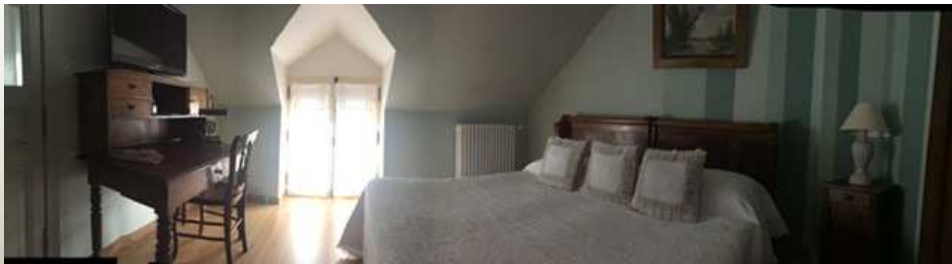

*Féerie*

LIT SIMPLE OU DEUX LITS

*La nuitée petit déjeuner compris :*

*Une personne 60 €*

*Deux personnes 65 €*

*Taxe de Séjour 0.20€ par personne par nuitée*